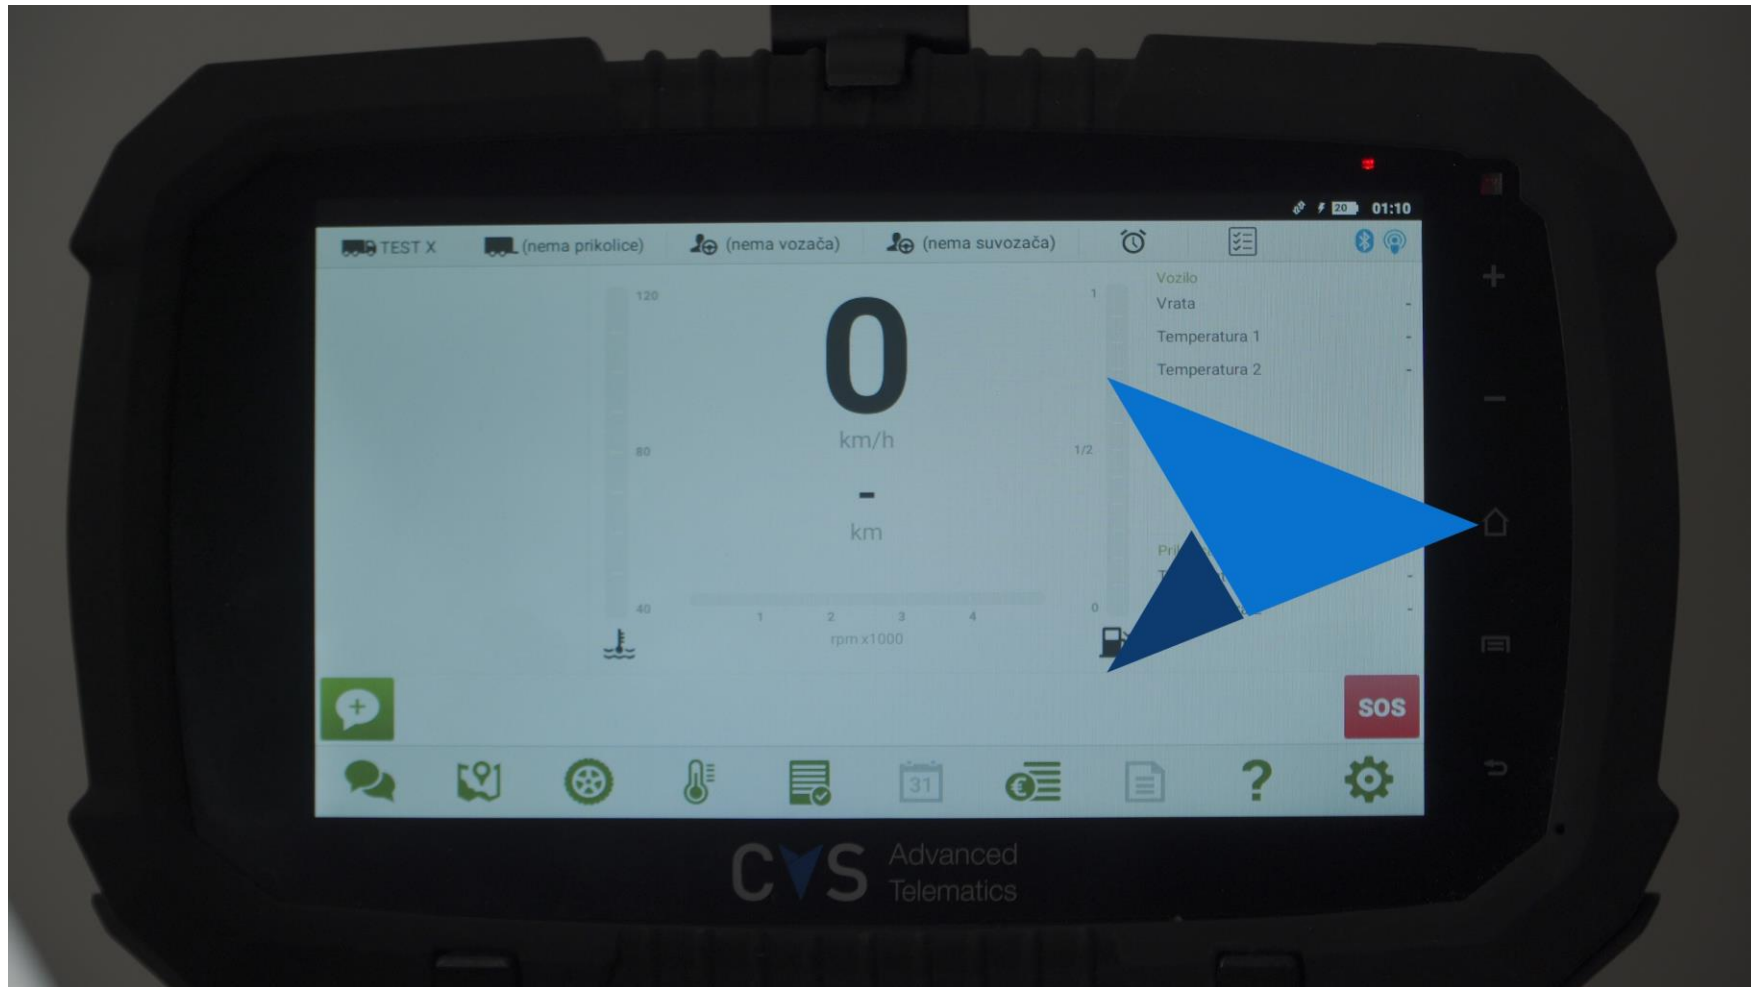

RESET TABLETA

1. Kliknite na simbol „kućice“

RESET TABLETA

2. Kliknite na 3 tačke

RESET TABLETA

3. Kliknite na "Reboot" i sačekajte da se tablet resetuje